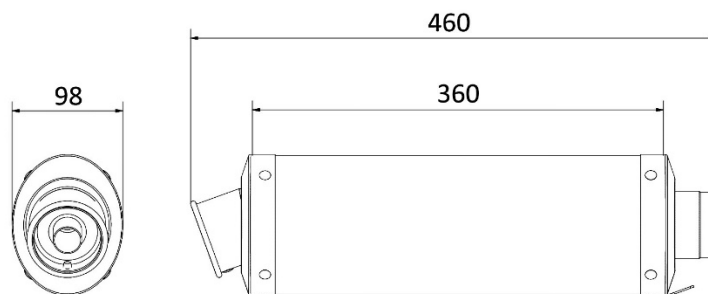

Caratteristiche tecniche

OVAL INOX BLACK

Caratteristiche

Materiale corpo	Acciaio Inox Nero
Materiale fondello anteriore	Acciaio Inox
Materiale fondello posteriore	Acciaio Inox
Materiale interno silenziatore	Acciaio Inox
Materiale tubo raccordo	Acciaio Inox
Tipo fissaggio al telaio	Fascetta in acciaio Inox
Lunghezza totale corpo (mm)	360 mm
Diametro interno innesto silenziatore (mm)	Ø 55
Presenza dB-Killer	Si
Peso silenziatore	2.11 kg