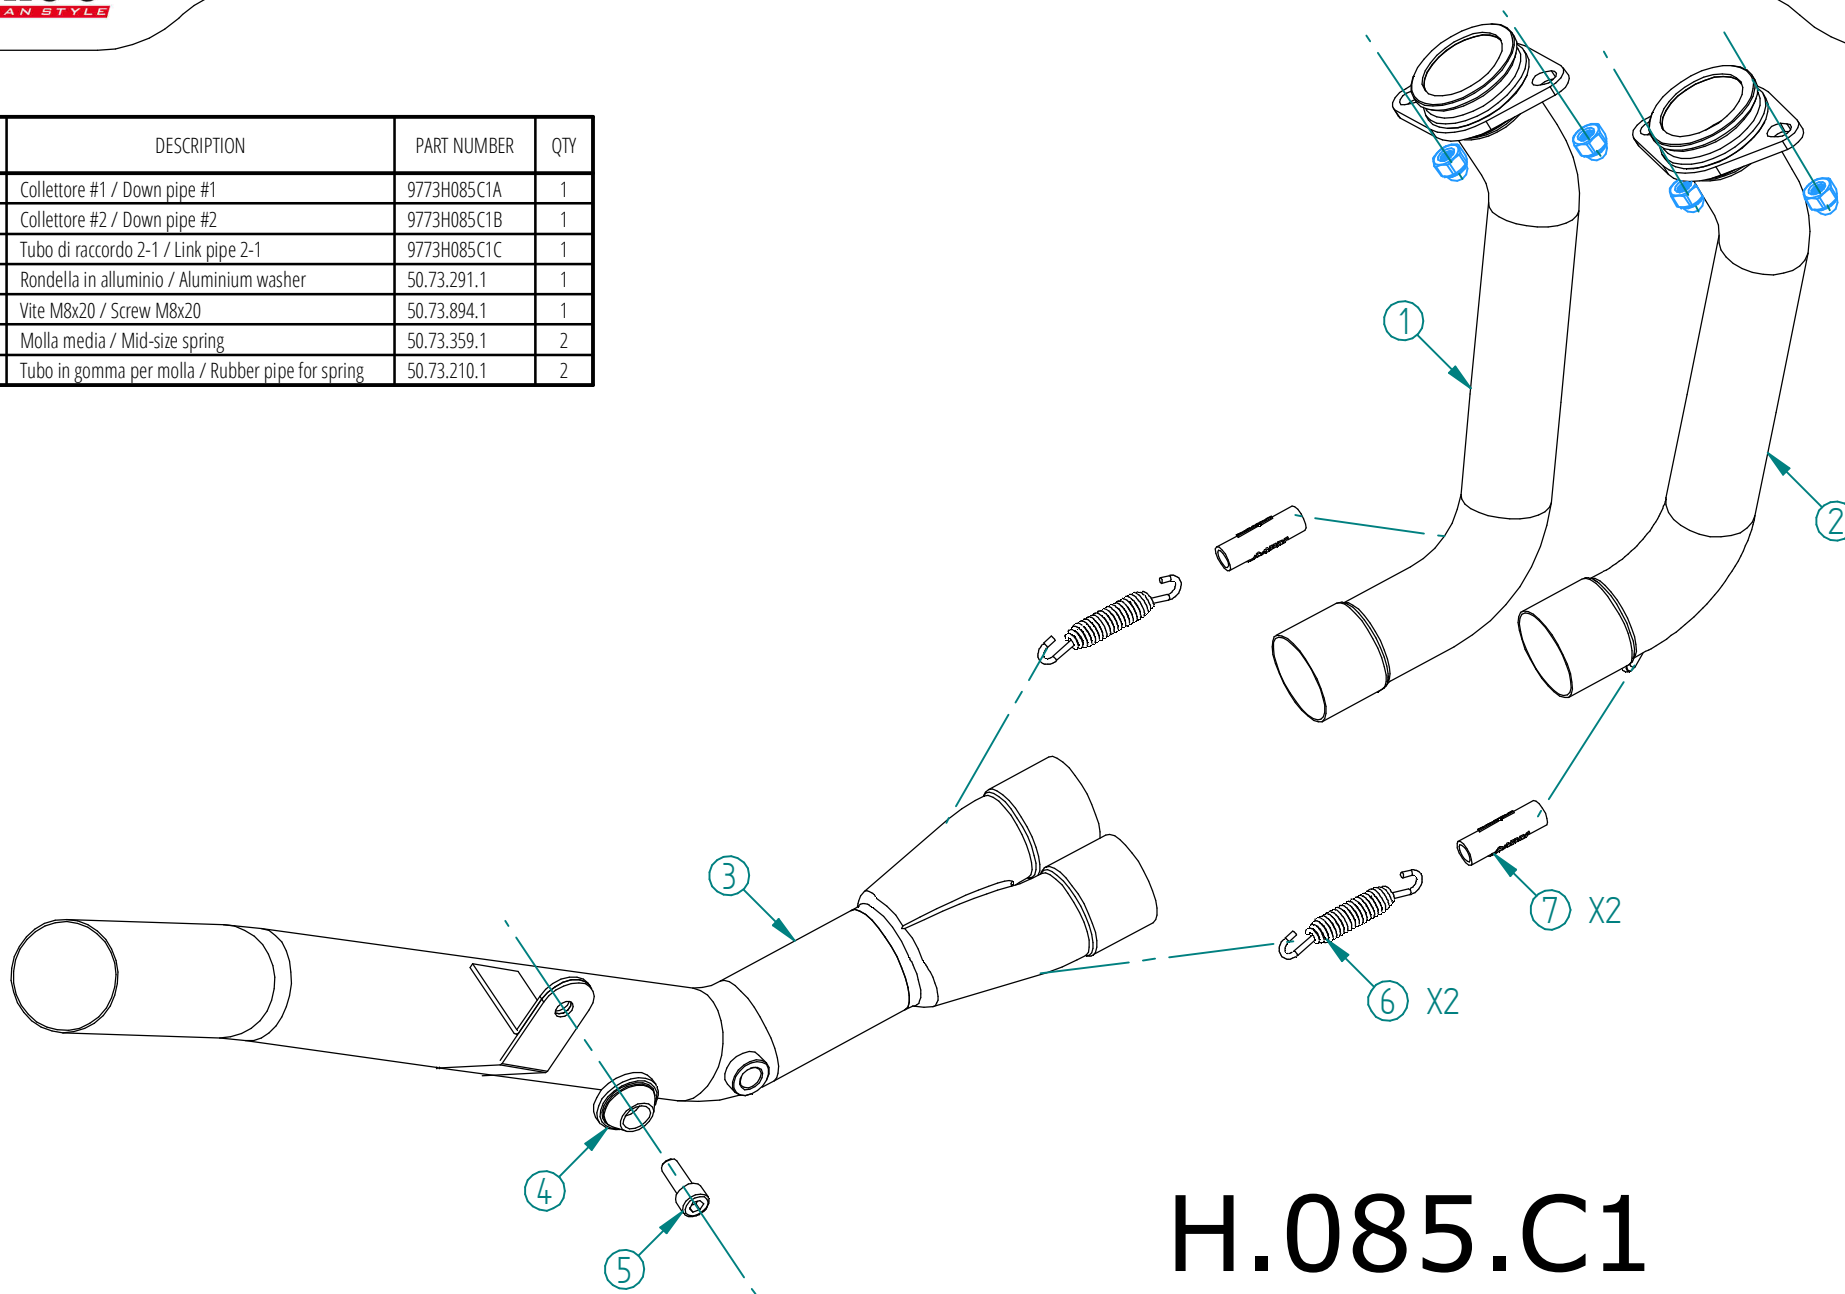

#	DESCRIPTION	PART NUMBER	QTY
1	Collettore #1 / Down pipe #1	9773H085C1A	1
2	Collettore #2 / Down pipe #2	9773H085C1B	1
3	Tubo di raccordo 2-1 / Link pipe 2-1	9773H085C1C	1
4	Rondella in alluminio / Aluminium washer	50.73.291.1	1
5	Vite M8x20 / Screw M8x20	50.73.894.1	1
6	Molla media / Mid-size spring	50.73.359.1	2
7	Tubo in gomma per molla / Rubber pipe for spring	50.73.210.1	2

H.085.C1

- Monta sia con silenziatori MIVV che con lo scarico originale
- Compatible with both MIVV and original silencers