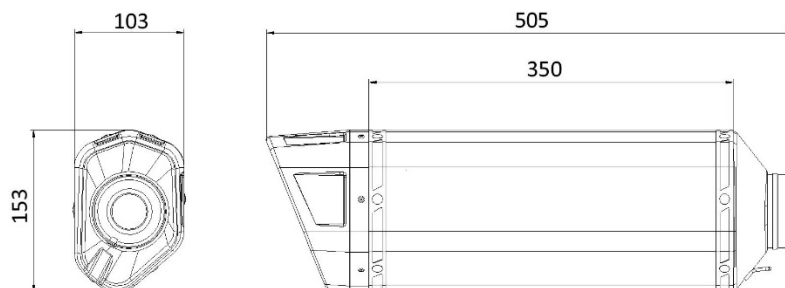

Technische Daten

SR-1 TITAN BLACK

Eigenschaften

Körpermaterial	Schwarz titan
Material der Hinterkappe	Edelstahl
Material der Vorderkappe	Carbon
Inneres Endschalldämpfersmaterial	Edelstahl
Material des Verbindungsrohrs	Edelstahl
Rahmen-Fixierungsart	Verschraubte Halterung aus Edelstahl
Gesamte Körperlänge	350 mm
Inneres Kupplungsdurchmesser des Dämpfers	Ø 66
Vorhandenes dB-Killer	Ja
Dämpfergewicht	2,3 kg