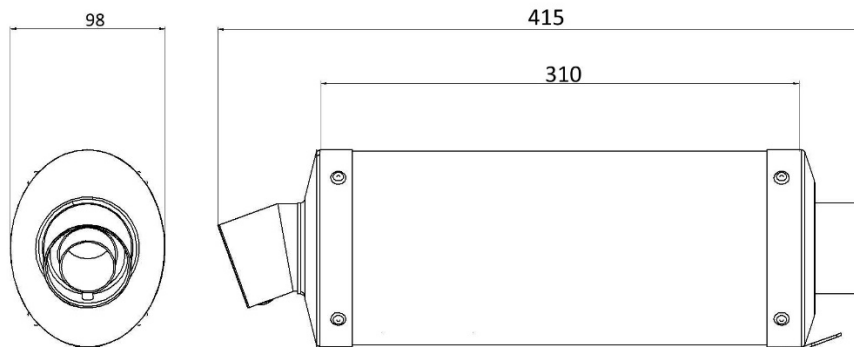

Caratteristiche tecniche

DAKAR

Caratteristiche

Materiale corpo	Acciaio Inox
Materiale fondello anteriore	Acciaio Inox
Materiale fondello posteriore	Acciaio Inox
Materiale interno silenziatore	Acciaio Inox
Materiale tubo raccordo	///
Tipo fissaggio al telaio	Fascetta in acciaio Inox
Lunghezza totale corpo (mm)	310 mm
Diametro interno innesto silenziatore (mm)	Ø 55
Presenza dB-Killer	Si
Peso silenziatore	1.60 kg