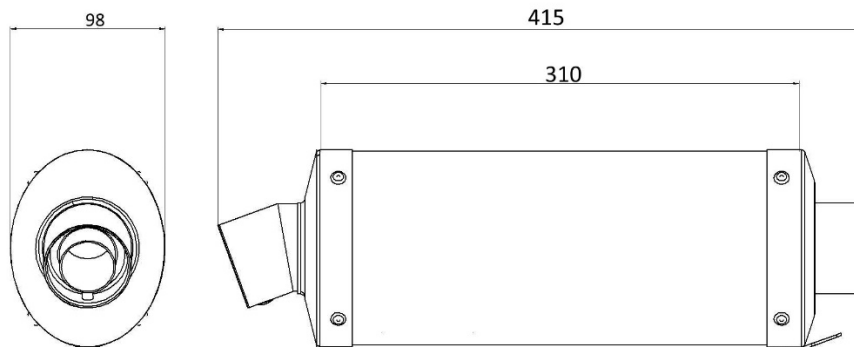

Características técnicas

DAKAR

Características

Material del cuerpo	Acero inox
Material de la tapa delantera	Acero inox
Material de la tapa posterior	Acero inox
Material interno del silencioso	Acero inox
Material del tramo de conexión	///
Tipo de fijación al bastidor	Abrazadera de acero inox
Longitud total del cuerpo (mm)	310 mm
Díametro interno del acoplamiento al silencioso (mm)	Ø 55
Presencia del dB-Killer	Si
Peso del silencioso	1.60 kg