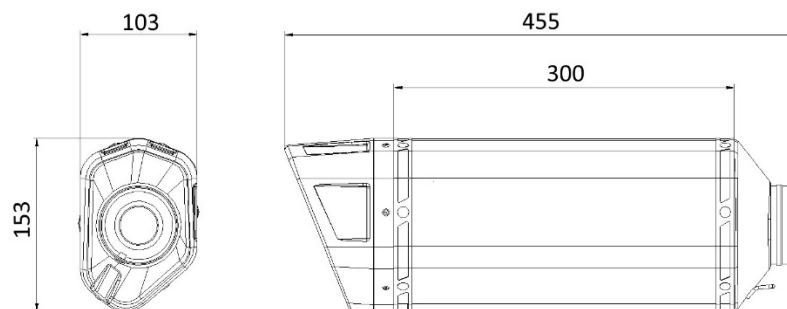

Technische Daten

SR-1 TITAN BLACK

Eigenschaften

Körpermaterial	Schwarz titan
Material der Hinterkappe	Edelstahl
Material der Vorderkappe	Carbon
Inneres Endschalldämpfersmaterial	Edelstahl
Material des Verbindungsrohrs	Edelstahl
Rahmen-Fixierungsart	Verschraubte Halterung aus Edelstahl
Gesamte Körperlänge	300 mm
Inneres Kupplungsdurchmesser des Dämpfers	Ø 66
Vorhandenes dB-Killer	Ja
Dämpfergewicht	1.90 kg