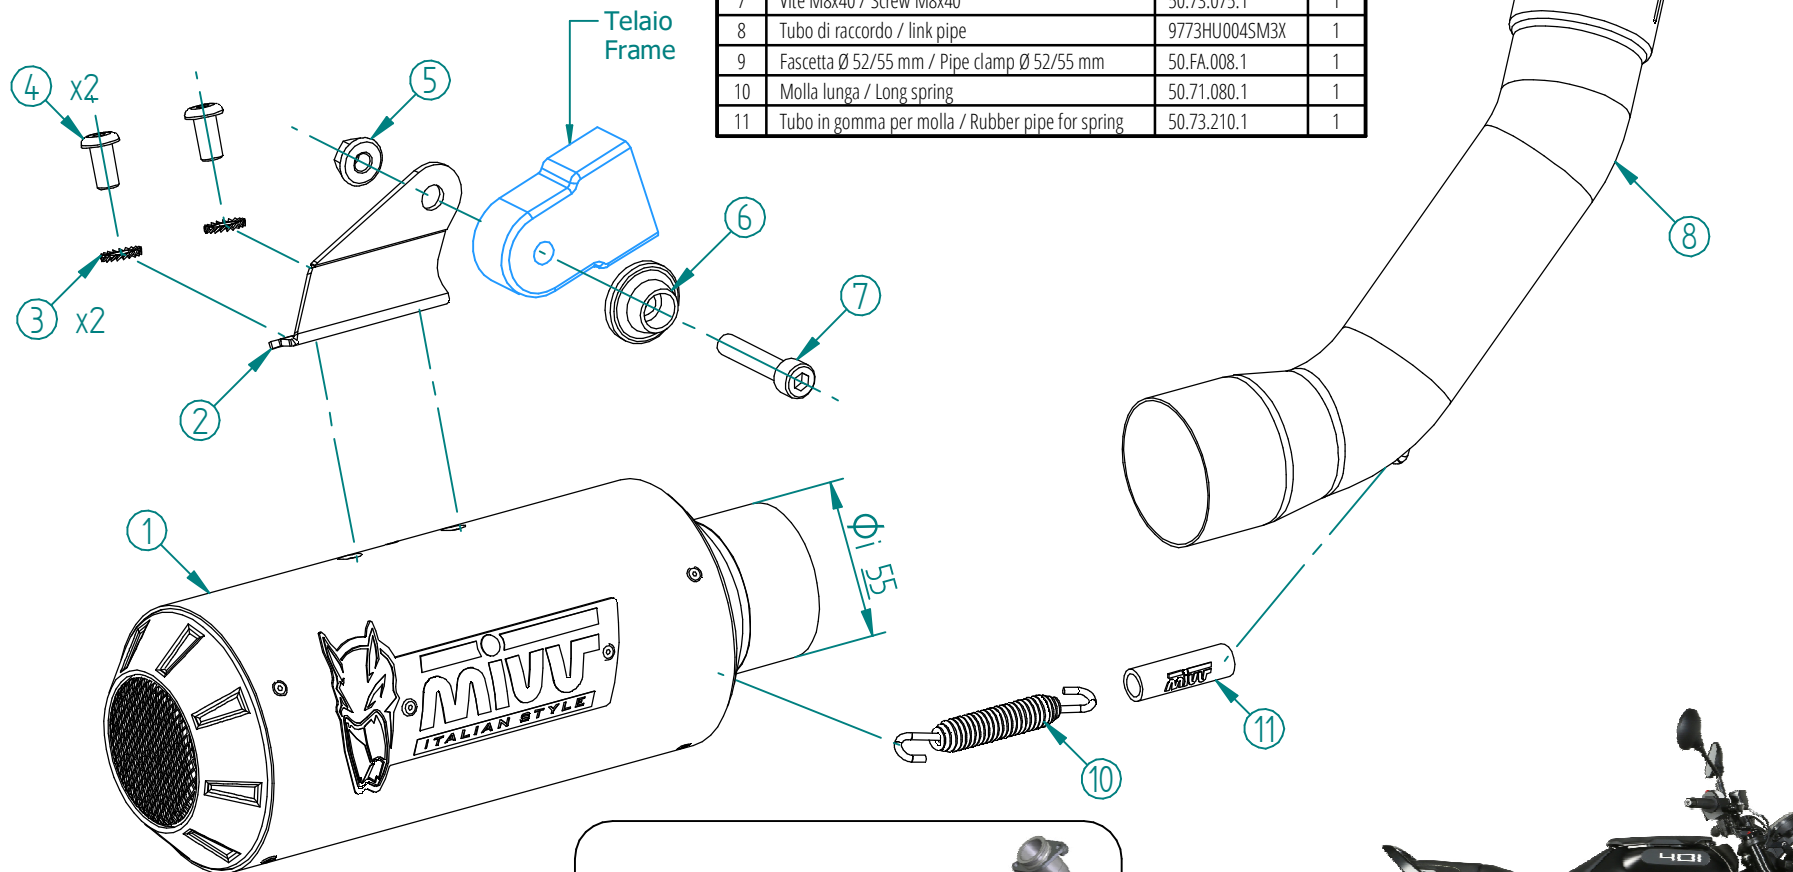

#	DESCRIPTION	PART NUMBER	QTY
1	Silenziatore / Muffler	MK3 Ø155	1
2	Staffa / Bracket	50.SS.1453.0	1
3	Rondella di sicurezza / Safety washer	50.73.604.1	2
4	Vite M8 x 16 / Screw M8 x 16	50.73.098.1	2
5	Dado M8 flangiato / Flanged nut M8	50.73.393.1	1
6	Rondella in alluminio nera / Black aluminium washer	50.73.221.1	1
7	Vite M8x40 / Screw M8x40	50.73.075.1	1
8	Tubo di raccordo / link pipe	9773HU004SM3X	1
9	Fascetta Ø 52/55 mm / Pipe clamp Ø 52/55 mm	50.FA.008.1	1
10	Molla lunga / Long spring	50.71.080.1	1
11	Tubo in gomma per molla / Rubber pipe for spring	50.73.210.1	1

OPTIONAL PARTS KT.025.C2

Tube no kat - No kat pipe

Monta sia con silenzatori MIVV che con lo scarico originale
It fits both MIVV and genuine silencer

APPLICAZIONI / APPLICATIONS		
CODICE / CODE	SILENZIATORE / MUFFLER	TUBO / PIPE
HU.004.SM3C	CARBONIO / CARBON FIBER	INOX / ST. STEEL