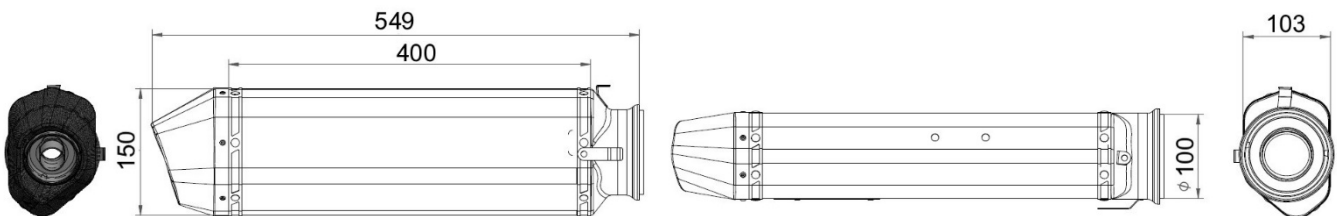

Características técnicas

SPEED EDGE TITANIO

Características

Material del cuerpo	Titanio
Material de la tapa delantera	Acero inox
Material de la tapa posterior	Carbono
Material interno del silencioso	Acero inox
Material del tramo de conexión	///
Tipo de fijación al bastidor	Soporte de acero inox
Longitud total del cuerpo (mm)	400 mm
Díametro interno del acoplamiento al silencioso (mm)	Ø 100
Presencia del dB-Killer	Si
Peso del silencioso	3,05 kg