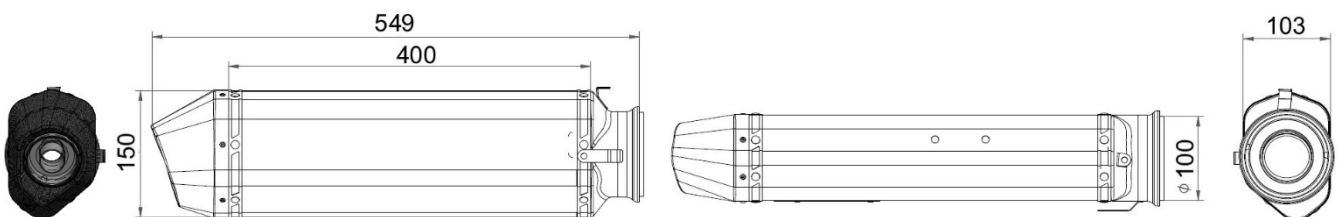

### Eigenschaften

Körpermaterial	Titan
Material der Hinterkappe	Edelstahl
Material der Vorderkappe	Carbon
Inneres Endschalldämpfersmaterial	Edelstahl
Material des Verbindungsrohrs	///
Rahmen-Fixierungsart	Halterung aus Edelstahl
Gesamte Körperlänge	400 mm
Inneres Kupplungsdurchmesser des dämpfers	Ø 100
Vorhandenes dB-Killer	Ja
Dämpfersgewicht	3,05 kg