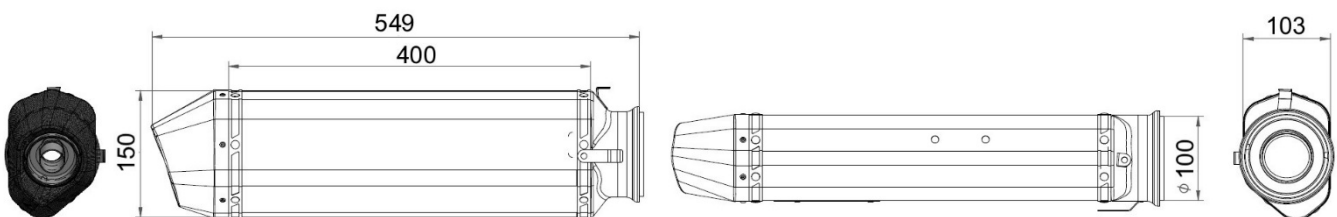

Technische Daten

SPEED EDGE BLACK

Eigenschaften

Körpermaterial	Schwarzedelstahl
Material der Hinterkappe	Edelstahl
Material der Vorderkappe	Carbon
Inneres Endschalldämpfersmaterial	Edelstahl
Material des Verbindungsrohrs	///
Rahmen-Fixierungsart	Halterung aus Edelstahl
Gesamte Körperlänge	400 mm
Inneres Kupplungsdurchmesser des dämpfers	Ø 100
Vorhandenes dB-Killer	Ja
Dämpfersgewicht	3,40 kg