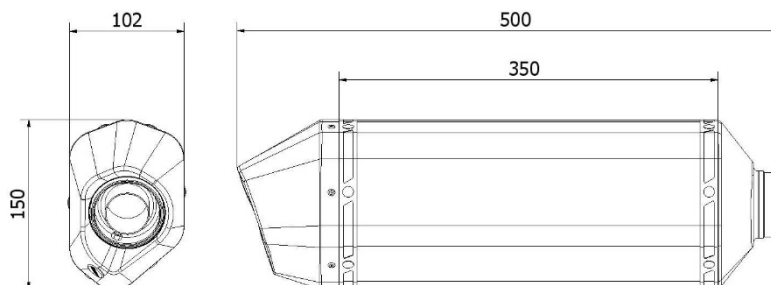

Technische Daten

SPEED EDGE TITAN

Eigenschaften

Körpermaterial	Titan
Material der Hinterkappe	Edelstahl
Material der Vorderkappe	Carbon
Inneres Endschalldämpfersmaterial	Edelstahl
Material des Verbindungsrohrs	Edelstahl
Rahmen-Fixierungsart	Schelle aus carbon
Gesamte Körperlänge	350 mm
Inneres Kupplungsdurchmesser des dämpfers	Ø 55
Vorhandenes dB-Killer	Ja
Dämpfersgewicht	2 kg