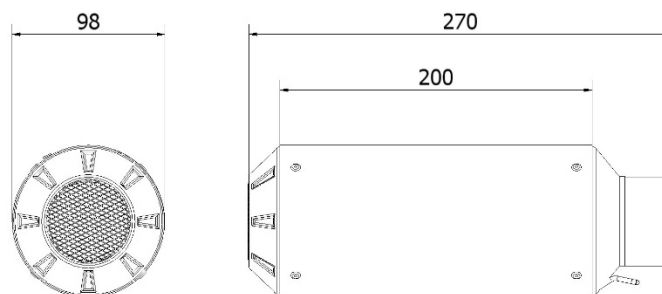

# Caratteristiche tecniche

### Caratteristiche

Materiale corpo	Acciaio Inox
Materiale fondello anteriore	Acciaio Inox
Materiale fondello posteriore	Acciaio Inox
Materiale interno silenziatore	Acciaio Inox
Materiale tubo raccordo	Acciaio Inox
Tipo fissaggio al telaio	Staffa avvitata in acciaio Inox
Lunghezza totale corpo (mm)	200 mm
Diametro interno innesto silenziatore (mm)	Ø 66
Presenza dB-Killer	No
Peso silenziatore	1,00 kg