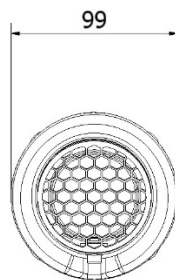

Características técnicas

X-M5 BLACK

Características

Material del cuerpo	Acero inox negro
Material de la tapa delantera	///
Material de la tapa posterior	Carbono
Material interno del silencioso	Acero inox
Material del tramo de conexión	Acero inox
Tipo de fijación al bastidor	Soporte de acero inox
Longitud total del cuerpo (mm)	340 mm
Díametro interno del acoplamiento al silencioso (mm)	Ø 65
Presencia del dB-Killer	Si
Peso del silencioso	1.45 kg