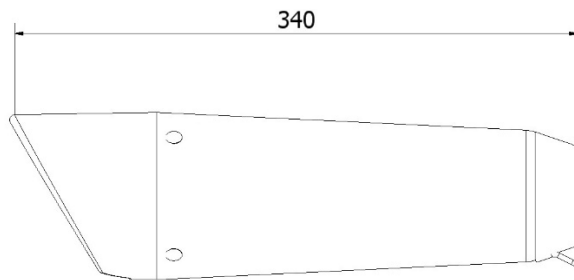

Características técnicas

X-M5 BLACK

Características

Material del cuerpo	Acero inox negro
Material de la tapa delantera	///
Material de la tapa posterior	Carbono
Material interno del silencioso	Acero inox
Material del tramo de conexión	Acero inox
Tipo de fijación al bastidor	Soporte de acero inox
Longitud total del cuerpo (mm)	340 mm
Díametro interno del acoplamiento al silencioso (mm)	Ø 65
Presencia del dB-Killer	Si
Peso del silencioso	1.45 kg