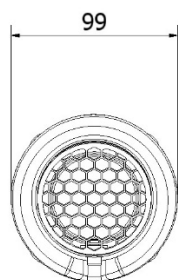

## Caratteristiche tecniche

#### Caratteristiche

Materiale corpo	Acciaio Inox Nero
Materiale fondello anteriore	///
Materiale fondello posteriore	Fibra di carbonio
Materiale interno silenziatore	Acciaio Inox
Materiale tubo raccordo	Acciaio Inox
Tipo fissaggio al telaio	Staffa in acciaio Inox
Lunghezza totale corpo (mm)	340 mm
Diametro interno innesto silenziatore (mm)	Ø 55
Presenza dB-Killer	Si
Peso silenziatore	1.45 kg