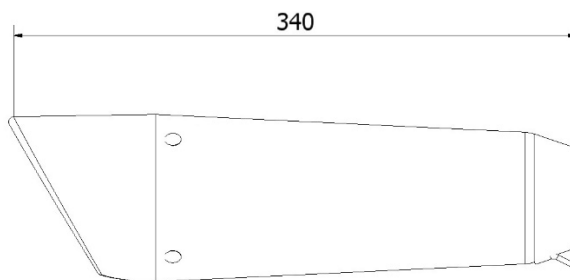

## Caratteristiche tecniche

#### Caratteristiche

Materiale corpo	Acciaio Inox Nero
Materiale fondello anteriore	///
Materiale fondello posteriore	Fibra di carbonio
Materiale interno silenziatore	Acciaio Inox
Materiale tubo raccordo	Acciaio Inox
Tipo fissaggio al telaio	Staffa in acciaio Inox
Lunghezza totale corpo (mm)	340 mm
Diametro interno innesto silenziatore (mm)	Ø 55
Presenza dB-Killer	Si
Peso silenziatore	1.45 kg