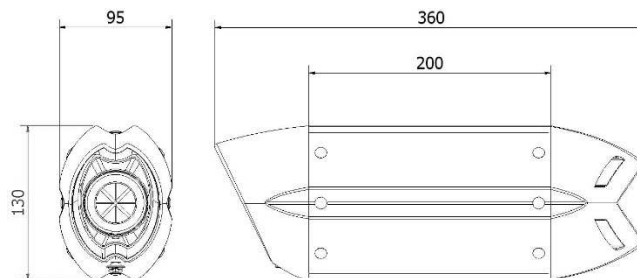

Technische Daten

SUONO BLACK

Eigenschaften

Körpermaterial	Schwarzedelstahl
Material der Hinterkappe	Carbon
Material der Vorderkappe	Carbon
Inneres Endschalldämpfersmaterial	Edelstahl
Material des Verbindungsrohrs	Edelstahl
Rahmen-Fixierungsart	Schelle aus carbon
Gesamte Körperlänge	200 mm
Inneres Kupplungsdurchmesser des dämpfers	Ø 55
Vorhandenes dB-Killer	Ja
Dämpfersgewicht	1.77 kg