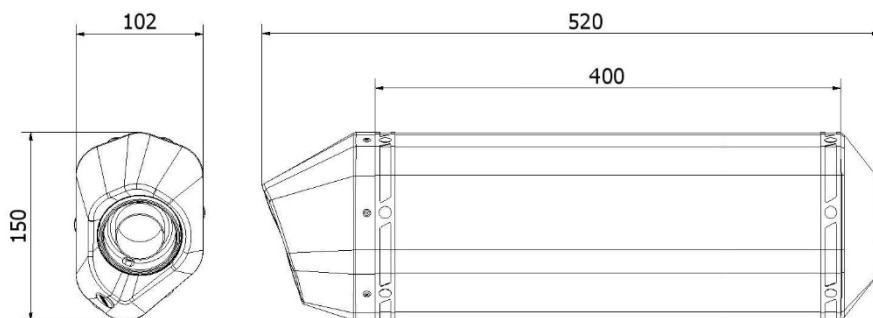

# Especificações técnicas

### Características

|   |                    |
|---|--------------------|
| Material do corpo                                   | Aço inoxidável     |
| Material da tampa dianteira                         | Aço inoxidável     |
| Material da tampa traseira                          | Carbono            |
| Material interno silenciador                        | Aço inoxidável     |
| Material tubo conector                              | Aço inoxidável     |
| Tipo fixação ao quadro                              | Braçadeira carbono |
| Comprimento total do corpo (mm)                     | 400 mm             |
| Diâmetro interno do acoplamento do silenciador (mm) | Ø 50               |
| Presença dB-Killer                                  | Sim                |
| Peso silenciador                                    | 2,7 kg             |