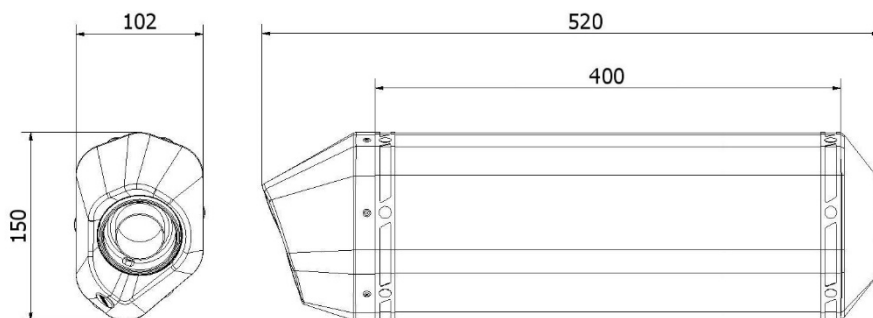

# Caractéristiques techniques

## SPEED EDGE INOX

### Caractéristiques

Matériau corps silencieux	Acier inox
Matériau embout entrée silencieux	Acier inox
Matériau embout sortie silencieux	Carbone
Matériau interne silencieux	Acier inox
Matériau tube de raccord	Acier inox
Type de fixation	Collier en carbone
Longueur totale corps silencieux (mm)	400 mm
Diamètre interne entrée silencieux (mm)	Ø 50
Chicane présente	Oui
Poids silencieux	2,7 kg