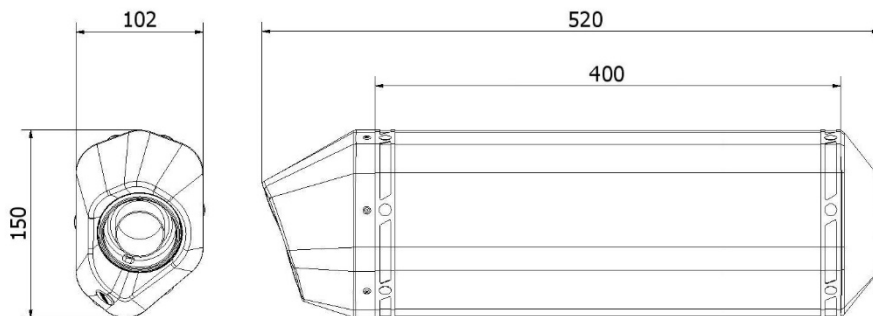

Características técnicas

SPEED EDGE INOX

Características

Material del cuerpo	Acero inox
Material de la tapa delantera	Acero inox
Material de la tapa posterior	Carbono
Material interno del silencioso	Acero inox
Material del tramo de conexión	Acero inox
Tipo de fijación al bastidor	Abrazadera de carbono
Longitud total del cuerpo (mm)	400 mm
Díametro interno del acoplamiento al silencioso (mm)	Ø 50
Presencia del dB-Killer	Si
Peso del silencioso	2,7 kg