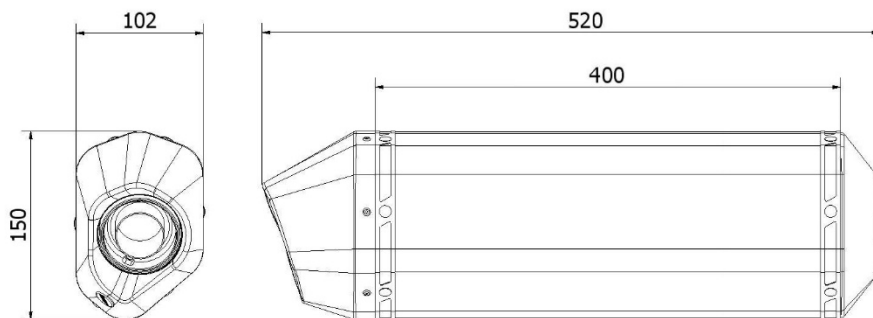

Technische Daten

SPEED EDGE BLACK

Eigenschaften

Körpermaterial	Schwarzedelstahl
Material der Hinterkappe	Edelstahl
Material der Vorderkappe	Carbon
Inneres Endschalldämpfersmaterial	Edelstahl
Material des Verbindungsrohrs	Edelstahl
Rahmen-Fixierungsart	Schelle aus carbon
Gesamte Körperlänge	400 mm
Inneres Kupplungsdurchmesser des dämpfers	Ø 50
Vorhandenes dB-Killer	Ja
Dämpfersgewicht	2,7 kg