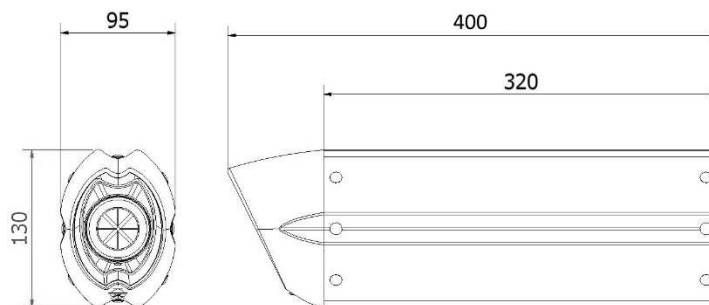

Technische Daten

SUONO BLACK

Eigenschaften

Körpermaterial	Schwarzedelstahl
Material der Hinterkappe	- - - -
Material der Vorderkappe	Carbon
Inneres Endschalldämpfersmaterial	Edelstahl
Material des Verbindungsrohrs	Edelstahl
Rahmen-Fixierungsart	Verschraubte halterung aus Edelstahl
Gesamte Körperlänge	320 mm
Inneres Kupplungsdurchmesser des dämpfers	Ø 55
Vorhandenes dB-Killer	Ja
Dämpfersgewicht	2.14 kg