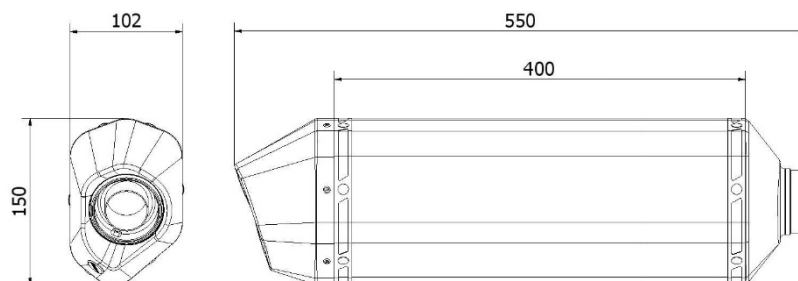

# Especificações técnicas

## SPEED EDGE BLACK

### Características

Material do corpo	Aço inoxidável preto
Material da tampa dianteira	Aço inoxidável
Material da tampa traseira	Carbono
Material interno silenciador	Aço inoxidável
Material tubo conector	Aço inoxidável
Tipo fixação ao quadro	Suporte parafusado aço inoxidável
Comprimento total do corpo (mm)	400 mm
Diâmetro interno do acoplamento do silenciador (mm)	Ø 66
Presença dB-Killer	Sim
Peso silenciador	2,9 kg