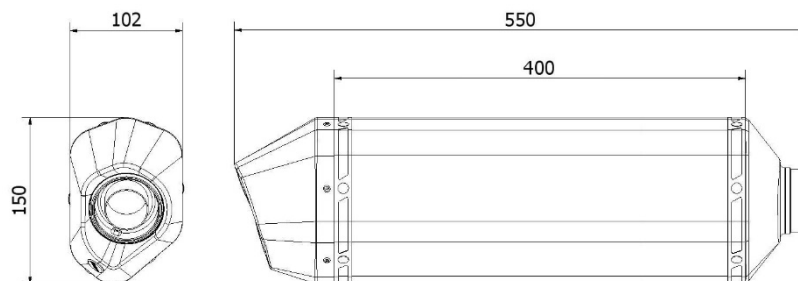

Technische Daten

SPEED EDGE BLACK

Eigenschaften

Körpermaterial	Schwarzedelstahl
Material der Hinterkappe	Edelstahl
Material der Vorderkappe	Carbon
Inneres Endschalldämpfersmaterial	Edelstahl
Material des Verbindungsrohrs	Edelstahl
Rahmen-Fixierungsart	Verschraubte halterung aus Edelstahl
Gesamte Körperlänge	400 mm
Inneres Kupplungsdurchmesser des dämpfers	Ø 66
Vorhandenes dB-Killer	Ja
Dämpfersgewicht	2,9 kg