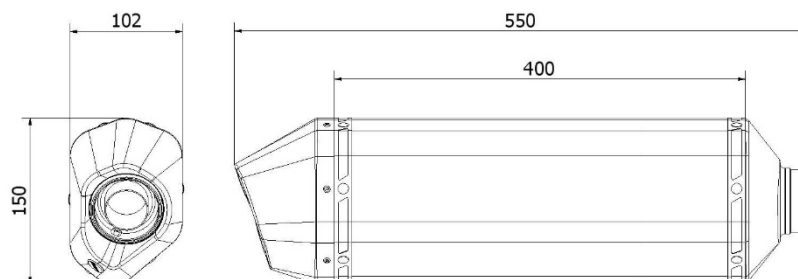

Características técnicas

SPEED EDGE INOX

Características

Material del cuerpo	Acero inox
Material de la tapa delantera	Acero inox
Material de la tapa posterior	Carbono
Material interno del silencioso	Acero inox
Material del tramo de conexión	Acero inox
Tipo de fijación al bastidor	Soporte atornillado de acero inox
Longitud total del cuerpo (mm)	400 mm
Díametro interno del acoplamiento al silencioso (mm)	Ø 66
Presencia del dB-Killer	Si
Peso del silencioso	2,9 kg