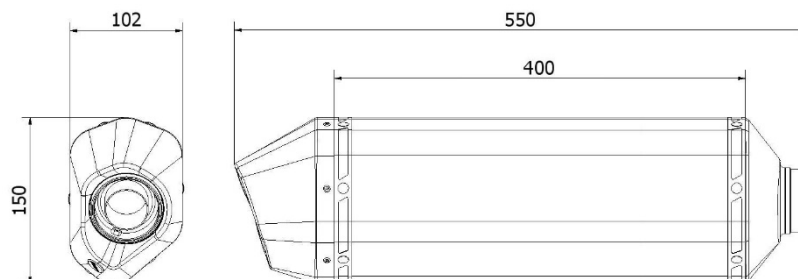

Technische Daten

SPEED EDGE TITAN

Eigenschaften

Körpermaterial	Titan
Material der Hinterkappe	Edelstahl
Material der Vorderkappe	Carbon
Inneres Endschalldämpfersmaterial	Edelstahl
Material des Verbindungsrohrs	Edelstahl
Rahmen-Fixierungsart	Schelle aus carbon
Gesamte Körperlänge	400 mm
Inneres Kupplungsdurchmesser des dämpfers	Ø 60
Vorhandenes dB-Killer	Ja
Dämpfersgewicht	2,4 kg