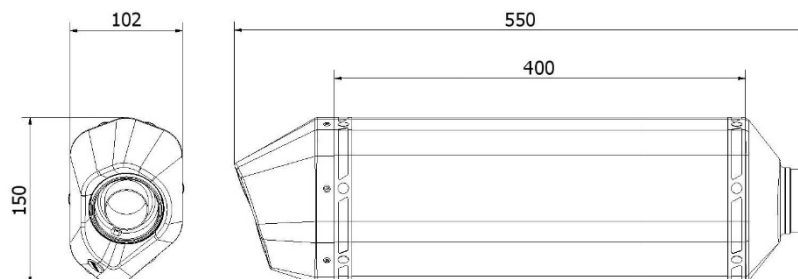

Technische Daten

SPEED EDGE BLACK

Eigenschaften

Körpermaterial	Schwarzedelstahl
Material der Hinterkappe	Edelstahl
Material der Vorderkappe	Carbon
Inneres Endschalldämpfersmaterial	Edelstahl
Material des Verbindungsrohrs	Edelstahl
Rahmen-Fixierungsart	Schelle aus carbon
Gesamte Körperlänge	400 mm
Inneres Kupplungsdurchmesser des dämpfers	Ø 60
Vorhandenes dB-Killer	Ja
Dämpfersgewicht	2,8 kg