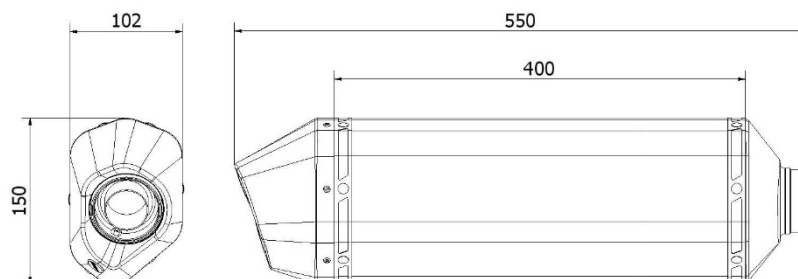

# Caratteristiche tecniche

### Caratteristiche

Materiale corpo	Acciaio Inox
Materiale fondello anteriore	Acciaio Inox
Materiale fondello posteriore	Fibra di carbonio
Materiale interno silenziatore	Acciaio Inox
Materiale tubo raccordo	Acciaio Inox
Tipo fissaggio al telaio	Fascetta in carbonio
Lunghezza totale corpo (mm)	400 mm
Diametro interno innesto silenziatore (mm)	Ø 60
Presenza dB-Killer	Si
Peso silenziatore	2,8 kg