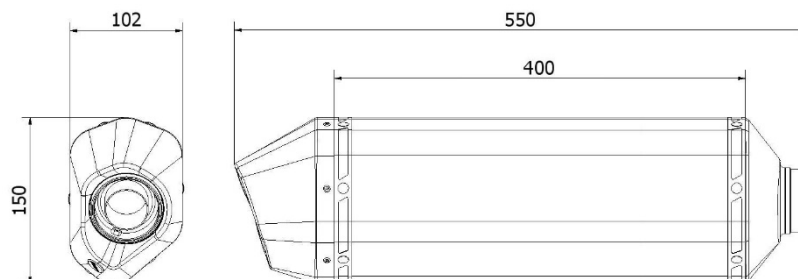

# Technische Daten

### Eigenschaften

Körpermaterial	Titan
Material der Hinterkappe	Edelstahl
Material der Vorderkappe	Carbon
Inneres Endschalldämpfersmaterial	Edelstahl
Material des Verbindungsrohrs	Edelstahl
Rahmen-Fixierungsart	Verschraubte Halterung aus Edelstahl
Gesamte Körperlänge	400 mm
Inneres Kupplungsdurchmesser des Dämpfers	Ø 55
Vorhandenes dB-Killer	Ja
Dämpfergewicht	2,5 kg