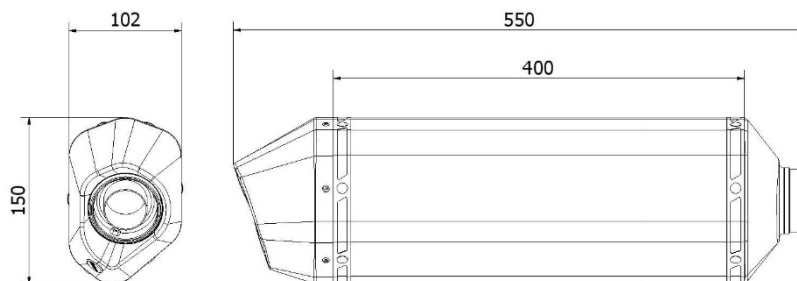

Technische Daten

SPEED EDGE TITAN

Eigenschaften

Körpermaterial	Titan
Material der Hinterkappe	Edelstahl
Material der Vorderkappe	Carbon
Inneres Endschalldämpfersmaterial	Edelstahl
Material des Verbindungsrohrs	Edelstahl
Rahmen-Fixierungsart	Schelle aus carbon
Gesamte Körperlänge	400 mm
Inneres Kupplungsdurchmesser des dämpfers	Ø 55
Vorhandenes dB-Killer	Ja
Dämpfersgewicht	2,4 kg