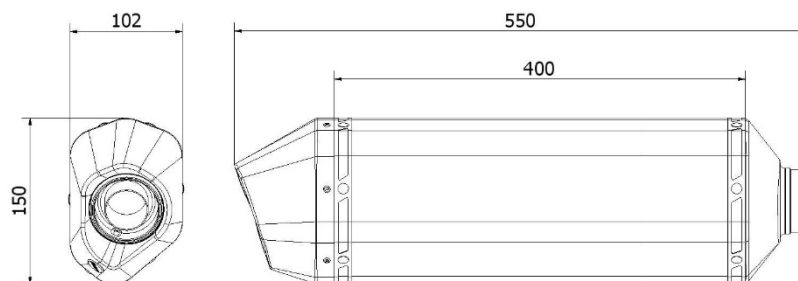

Caratteristiche tecniche

SPEED EDGE BLACK

Caratteristiche

Materiale corpo	Acciaio Inox Nero
Materiale fondello anteriore	Acciaio Inox
Materiale fondello posteriore	Fibra di carbonio
Materiale interno silenziatore	Acciaio Inox
Materiale tubo raccordo	Acciaio Inox
Tipo fissaggio al telaio	Fascetta in carbonio
Lunghezza totale corpo (mm)	400 mm
Diametro interno innesto silenziatore (mm)	Ø 55
Presenza dB-Killer	Si
Peso silenziatore	2,8 kg