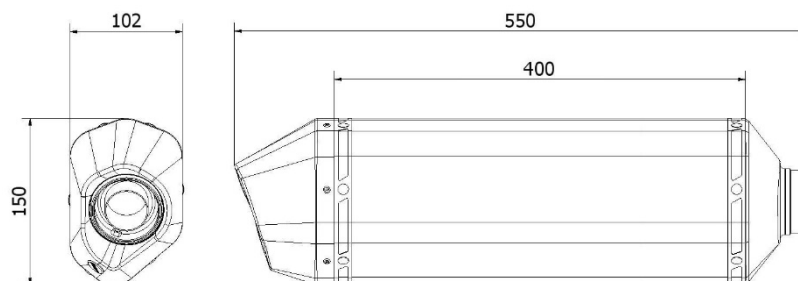

Especificações técnicas

SPEED EDGE INOX

Características

Material do corpo	Aço inoxidável
Material da tampa dianteira	Aço inoxidável
Material da tampa traseira	Carbono
Material interno silenciador	Aço inoxidável
Material tubo conector	Aço inoxidável
Tipo fixação ao quadro	Suporte parafusado aço inoxidável
Comprimento total do corpo (mm)	400 mm
Diâmetro interno do acoplamento do silenciador (mm)	Ø 55
Presença dB-Killer	Sim
Peso silenciador	2,9 kg