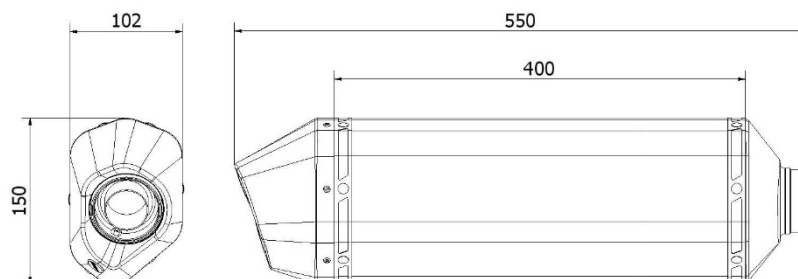

# Caratteristiche tecniche

### Caratteristiche

Materiale corpo	Acciaio Inox
Materiale fondello anteriore	Acciaio Inox
Materiale fondello posteriore	Fibra di carbonio
Materiale interno silenziatore	Acciaio Inox
Materiale tubo raccordo	Acciaio Inox
Tipo fissaggio al telaio	Fascetta in carbonio
Lunghezza totale corpo (mm)	400 mm
Diametro interno innesto silenziatore (mm)	Ø 55
Presenza dB-Killer	Si
Peso silenziatore	2,8 kg