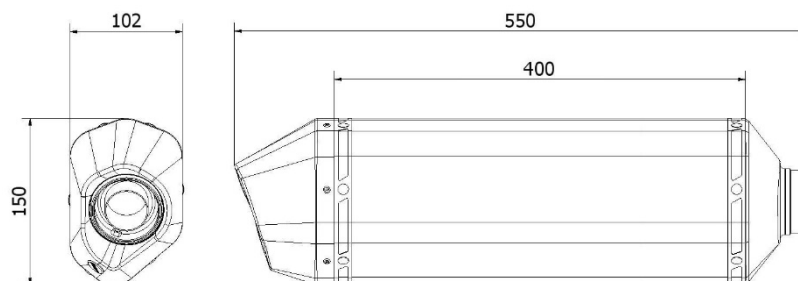

# Especificações técnicas

## SPEED EDGE BLACK

### Características

Material do corpo	Aço inoxidável preto
Material da tampa dianteira	Aço inoxidável
Material da tampa traseira	Carbono
Material interno silenciador	Aço inoxidável
Material tubo conector	Aço inoxidável
Tipo fixação ao quadro	Braçadeira carbono
Comprimento total do corpo (mm)	400 mm
Diâmetro interno do acoplamento do silenciador (mm)	Ø 50
Presença dB-Killer	Sim
Peso silenciador	2,8 kg