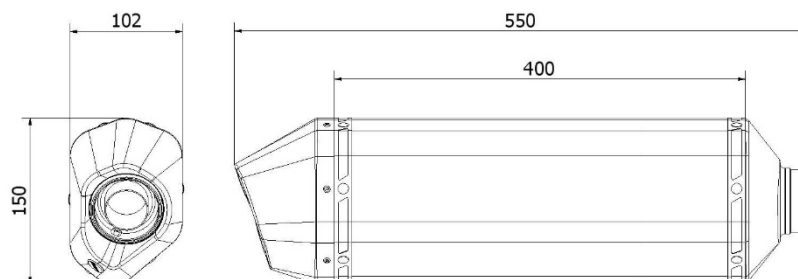

Caratteristiche tecniche

SPEED EDGE BLACK

Caratteristiche

Materiale corpo	Acciaio Inox Nero
Materiale fondello anteriore	Acciaio Inox
Materiale fondello posteriore	Fibra di carbonio
Materiale interno silenziatore	Acciaio Inox
Materiale tubo raccordo	Acciaio Inox
Tipo fissaggio al telaio	Fascetta in carbonio
Lunghezza totale corpo (mm)	400 mm
Diametro interno innesto silenziatore (mm)	Ø 50
Presenza dB-Killer	Si
Peso silenziatore	2,8 kg