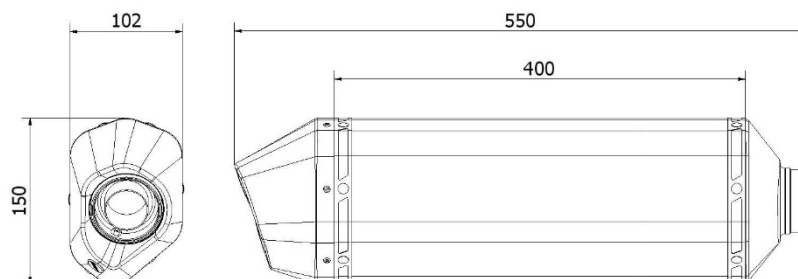

Características técnicas

SPEED EDGE BLACK

Características

Material del cuerpo	Acero inox negro
Material de la tapa delantera	Acero inox
Material de la tapa posterior	Carbono
Material interno del silencioso	Acero inox
Material del tramo de conexión	Acero inox
Tipo de fijación al bastidor	Abrazadera de carbono
Longitud total del cuerpo (mm)	400 mm
Díametro interno del acoplamiento al silencioso (mm)	Ø 50
Presencia del dB-Killer	Si
Peso del silencioso	2,8 kg