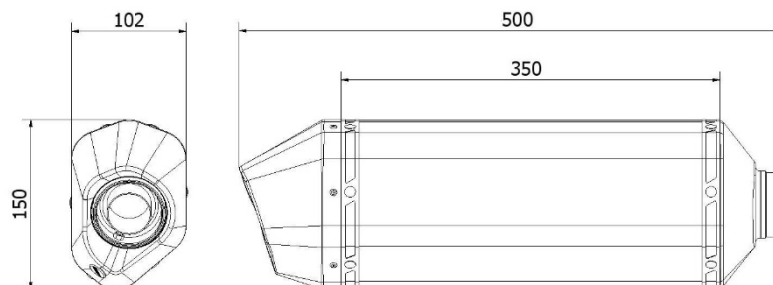

# Technische Daten

### Eigenschaften

Körpermaterial	Titan
Material der Hinterkappe	Edelstahl
Material der Vorderkappe	Carbon
Inneres Endschalldämpfersmaterial	Edelstahl
Material des Verbindungsrohrs	Edelstahl
Rahmen-Fixierungsart	Schelle aus carbon
Gesamte Körperlänge	350 mm
Inneres Kupplungsdurchmesser des dämpfers	Ø 66
Vorhandenes dB-Killer	Ja
Dämpfersgewicht	2 kg