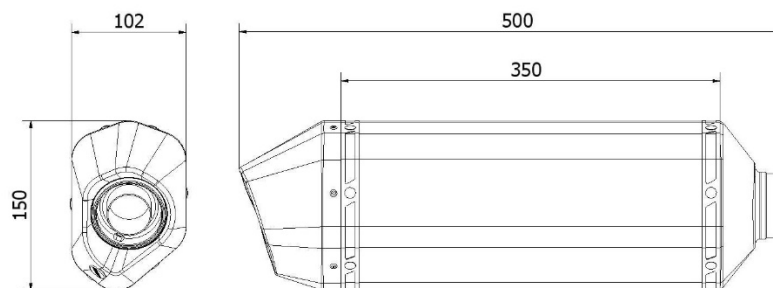

# Especificações técnicas

### Características

Material do corpo	Aço inoxidável
Material da tampa dianteira	Aço inoxidável
Material da tampa traseira	Carbono
Material interno silenciador	Aço inoxidável
Material tubo conector	Aço inoxidável
Tipo fixação ao quadro	Suporte parafusado aço inoxidável
Comprimento total do corpo (mm)	350 mm
Diâmetro interno do acoplamento do silenciador (mm)	Ø 66
Presença dB-Killer	Sim
Peso silenciador	2,5 kg