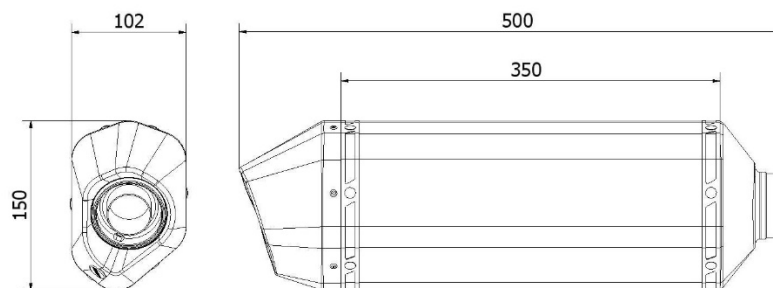

Características técnicas

SPEED EDGE INOX

Características

Material del cuerpo	Acero inox
Material de la tapa delantera	Acero inox
Material de la tapa posterior	Carbono
Material interno del silencioso	Acero inox
Material del tramo de conexión	Acero inox
Tipo de fijación al bastidor	Soporte atornillado de acero inox
Longitud total del cuerpo (mm)	350 mm
Díametro interno del acoplamiento al silencioso (mm)	Ø 66
Presencia del dB-Killer	Si
Peso del silencioso	2,5 kg