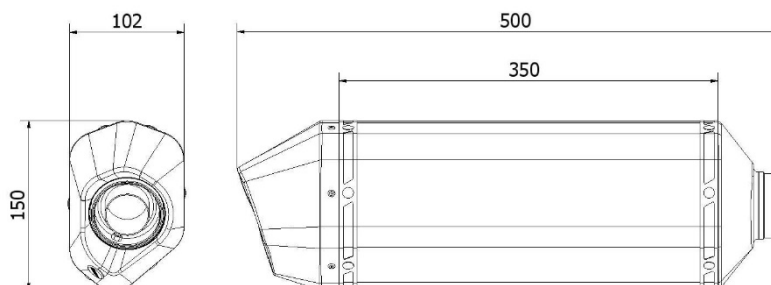

# Caratteristiche tecniche

## SPEED EDGE BLACK

### Caratteristiche

Materiale corpo	Acciaio Inox Nero
Materiale fondello anteriore	Acciaio Inox
Materiale fondello posteriore	Fibra di carbonio
Materiale interno silenziatore	Acciaio Inox
Materiale tubo raccordo	Acciaio Inox
Tipo fissaggio al telaio	Staffa avvitata in acciaio Inox
Lunghezza totale corpo (mm)	350 mm
Diametro interno innesto silenziatore (mm)	Ø 55
Presenza dB-Killer	Si
Peso silenziatore	2,5 kg