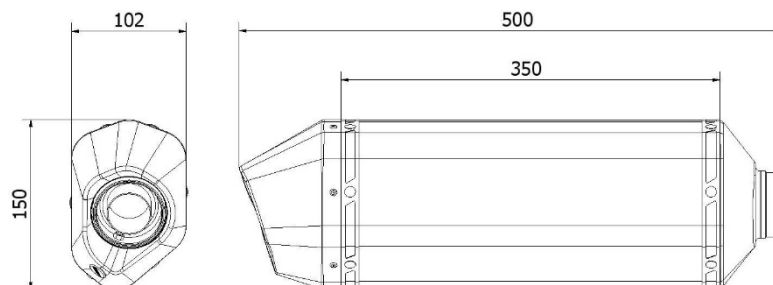

Technische Daten

SPEED EDGE BLACK

Eigenschaften

Körpermaterial	Schwarzedelstahl
Material der Hinterkappe	Edelstahl
Material der Vorderkappe	Carbon
Inneres Endschalldämpfersmaterial	Edelstahl
Material des Verbindungsrohrs	Edelstahl
Rahmen-Fixierungsart	Schelle aus carbon
Gesamte Körperlänge	350 mm
Inneres Kupplungsdurchmesser des dämpfers	Ø 55
Vorhandenes dB-Killer	Ja
Dämpfersgewicht	2,4 kg