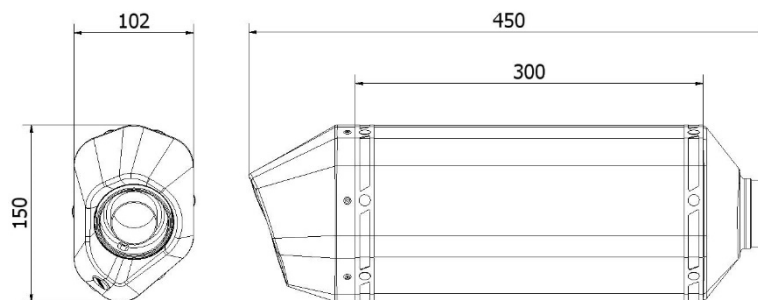

Technische Daten

SPEED EDGE BLACK

Eigenschaften

Körpermaterial	Schwarzedelstahl
Material der Hinterkappe	Edelstahl
Material der Vorderkappe	Carbon
Inneres Endschalldämpfersmaterial	Edelstahl
Material des Verbindungsrohrs	Edelstahl
Rahmen-Fixierungsart	Schelle aus carbon
Gesamte Körperlänge	300 mm
Inneres Kupplungsdurchmesser des dämpfers	Ø 55
Vorhandenes dB-Killer	Ja
Dämpfersgewicht	2.2 kg