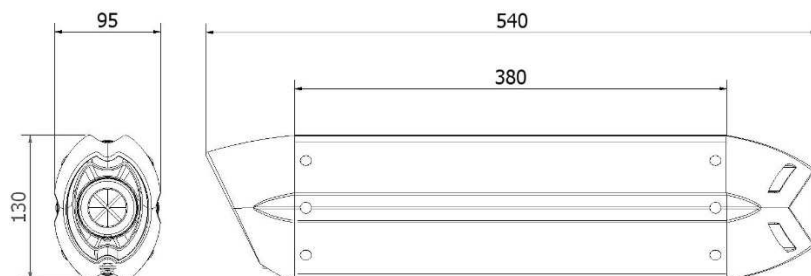

Caratteristiche tecniche

SUONO BLACK

Caratteristiche

Materiale corpo	Acciaio Inox Nero
Materiale fondello anteriore	Fibra di carbonio
Materiale fondello posteriore	Fibra di carbonio
Materiale interno silenziatore	Acciaio Inox
Materiale tubo raccordo	Acciaio Inox
Tipo fissaggio al telaio	Fascetta in carbonio
Lunghezza totale corpo (mm)	380 mm
Diametro interno innesto silenziatore (mm)	Ø 55
Presenza dB-Killer	Si
Peso silenziatore	2.96 kg x2