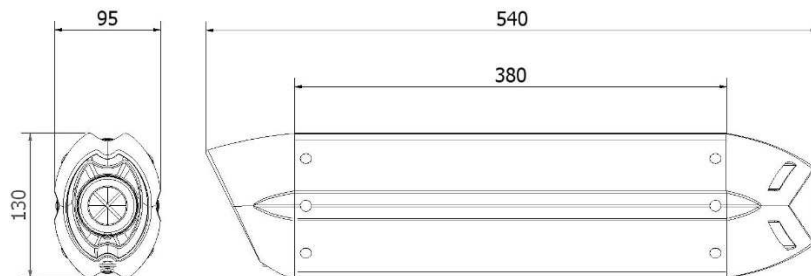

Caractéristiques techniques

SUONO BLACK

Caractéristiques

Matériau corps silencieux	Acier inox noir
Matériau embout entrée silencieux	Carbone
Matériau embout sortie silencieux	Carbone
Matériau interne silencieux	Acier inox
Matériau tube de raccord	Acier inox
Type de fixation	Collier en carbone
Longueur totale corps silencieux (mm)	380 mm
Diamètre interne entrée silencieux (mm)	Ø 55
Chicane présente	Oui
Poids silencieux	2.96 kg x2