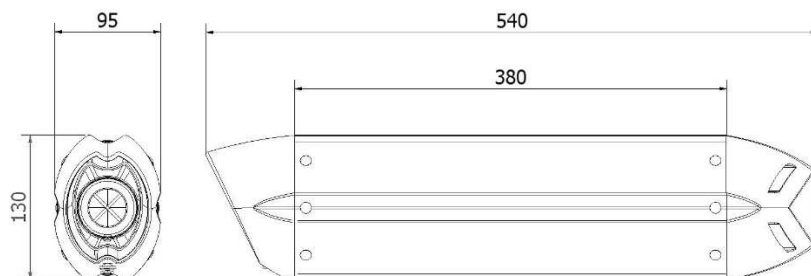

Caratteristiche tecniche

SUONO

Caratteristiche

Materiale corpo	Acciaio Inox
Materiale fondello anteriore	Fibra di carbonio
Materiale fondello posteriore	Fibra di carbonio
Materiale interno silenziatore	Acciaio Inox
Materiale tubo raccordo	Acciaio Inox
Tipo fissaggio al telaio	Fascetta in carbonio
Lunghezza totale corpo (mm)	380 mm
Diametro interno innesto silenziatore (mm)	Ø 55
Presenza dB-Killer	Si
Peso silenziatore	2.96 kg x2