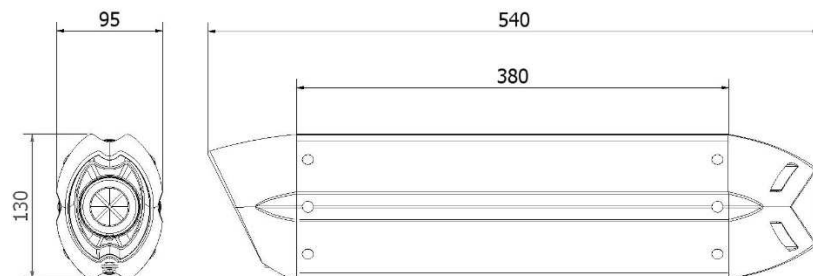

Technische Daten

SUONO

Eigenschaften

Körpermaterial	Edelstahl
Material der Hinterkappe	Carbon
Material der Vorderkappe	Carbon
Inneres Endschalldämpfersmaterial	Edelstahl
Material des Verbindungsrohrs	Edelstahl
Rahmen-Fixierungsart	Schelle aus carbon
Gesamte Körperlänge	380 mm
Inneres Kupplungsdurchmesser des dämpfers	Ø 55
Vorhandenes dB-Killer	Ja
Dämpfersgewicht	2.96 kg x2