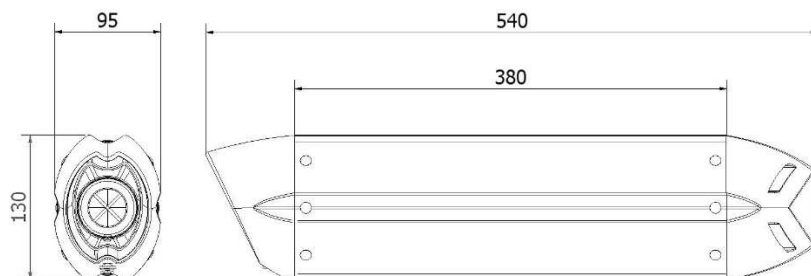

# Caratteristiche tecniche

### Caratteristiche

Materiale corpo	Acciaio Inox Nero
Materiale fondello anteriore	Fibra di carbonio
Materiale fondello posteriore	Fibra di carbonio
Materiale interno silenziatore	Acciaio Inox
Materiale tubo raccordo	Acciaio Inox
Tipo fissaggio al telaio	Fascetta in carbonio
Lunghezza totale corpo (mm)	380 mm
Diametro interno innesto silenziatore (mm)	Ø 55
Presenza dB-Killer	Si
Peso silenziatore	2.96 kg