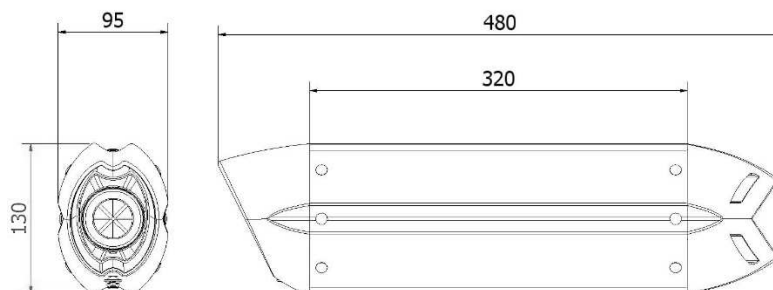

# Caratteristiche tecniche

### Caratteristiche

Materiale corpo	Acciaio Inox Nero
Materiale fondello anteriore	Fibra di carbonio
Materiale fondello posteriore	Fibra di carbonio
Materiale interno silenziatore	Acciaio Inox
Materiale tubo raccordo	Acciaio Inox
Tipo fissaggio al telaio	Fascetta in carbonio
Lunghezza totale corpo (mm)	320 mm
Diametro interno innesto silenziatore (mm)	Ø 55
Presenza dB-Killer	Si
Peso silenziatore	2.25 kg