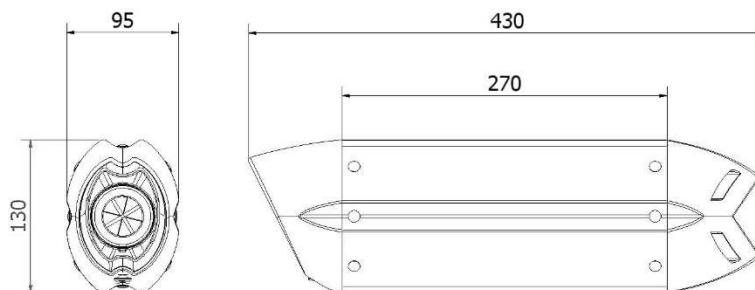

Caratteristiche tecniche

SUONO BLACK

Caratteristiche

Materiale corpo	Acciaio Inox Nero
Materiale fondello anteriore	Fibra di carbonio
Materiale fondello posteriore	Fibra di carbonio
Materiale interno silenziatore	Acciaio Inox
Materiale tubo raccordo	Acciaio Inox
Tipo fissaggio al telaio	Fascetta in carbonio
Lunghezza totale corpo (mm)	270 mm
Diametro interno innesto silenziatore (mm)	Ø 55
Presenza dB-Killer	Si
Peso silenziatore	2.01 kg