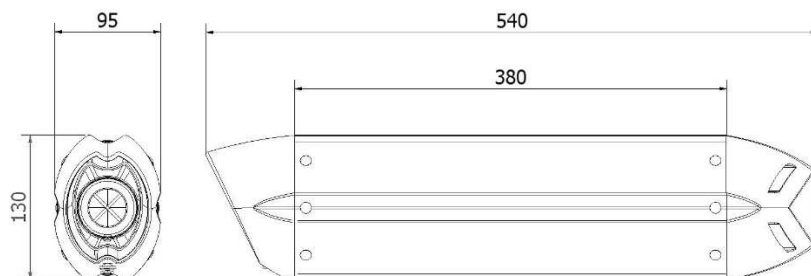

Caratteristiche tecniche

SUONO

Caratteristiche

Materiale corpo	Acciaio Inox
Materiale fondello anteriore	Fibra di carbonio
Materiale fondello posteriore	Fibra di carbonio
Materiale interno silenziatore	Acciaio Inox
Materiale tubo raccordo	Acciaio Inox
Tipo fissaggio al telaio	Fascetta in carbonio
Lunghezza totale corpo (mm)	380 mm
Diametro interno innesto silenziatore (mm)	Ø 55
Presenza dB-Killer	Si
Peso silenziatore	2.96 kg