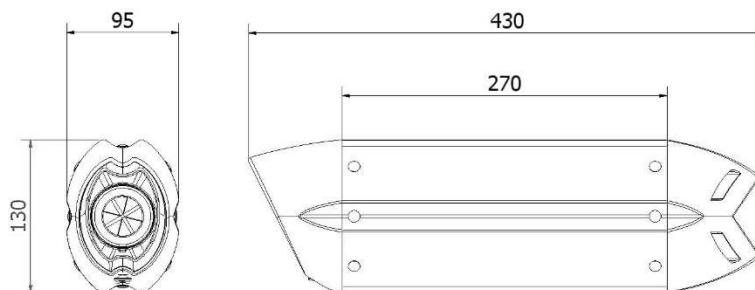

Caratteristiche tecniche

SUONO

Caratteristiche

Materiale corpo	Acciaio Inox
Materiale fondello anteriore	Fibra di carbonio
Materiale fondello posteriore	Fibra di carbonio
Materiale interno silenziatore	Acciaio Inox
Materiale tubo raccordo	Acciaio Inox
Tipo fissaggio al telaio	Fascetta in carbonio
Lunghezza totale corpo (mm)	270 mm
Diametro interno innesto silenziatore (mm)	Ø 55
Presenza dB-Killer	Si
Peso silenziatore	2.01 kg