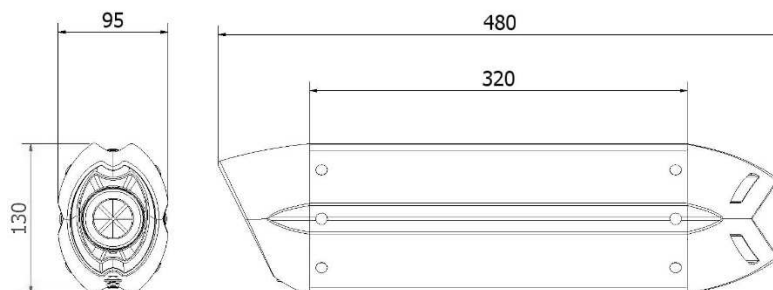

# Caratteristiche tecniche

### Caratteristiche

Materiale corpo	Acciaio Inox Nero
Materiale fondello anteriore	Fibra di carbonio
Materiale fondello posteriore	Fibra di carbonio
Materiale interno silenziatore	Acciaio Inox
Materiale tubo raccordo	Acciaio Inox
Tipo fissaggio al telaio	Fascetta in carbonio
Lunghezza totale corpo (mm)	320 mm
Diametro interno innesto silenziatore (mm)	Ø 55
Presenza dB-Killer	Si
Peso silenziatore	2.25 kg x2